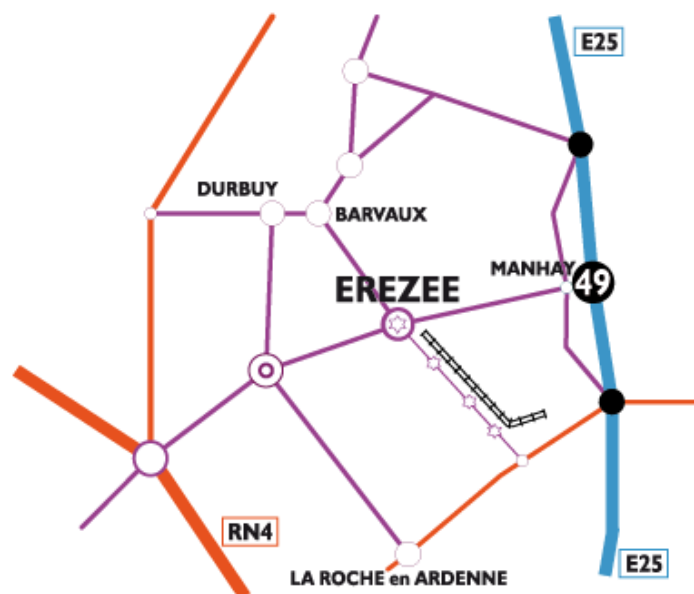

Extrait du TTA : : Le Tramway Touristique de l'Aisne d'Erezée - Manhay

<http://tta.be/Localisation-388>

# Localisation

- Localisation -

Date de mise en ligne : lundi 16 février 2015

---

Copyright © TTA : : Le Tramway Touristique de l'Aisne d'Erezée - Manhay -

Tous droits réservés

---

## Localisation

### Un accès aisé par la route :

Soit par l'autoroute E25 (Liège - Luxembourg), sortie 49 (Manhay), direction Erezée.

Soit par la route N4 (Bruxelles - Arlon), sortie Marche, puis direction Hotton et Erezée.