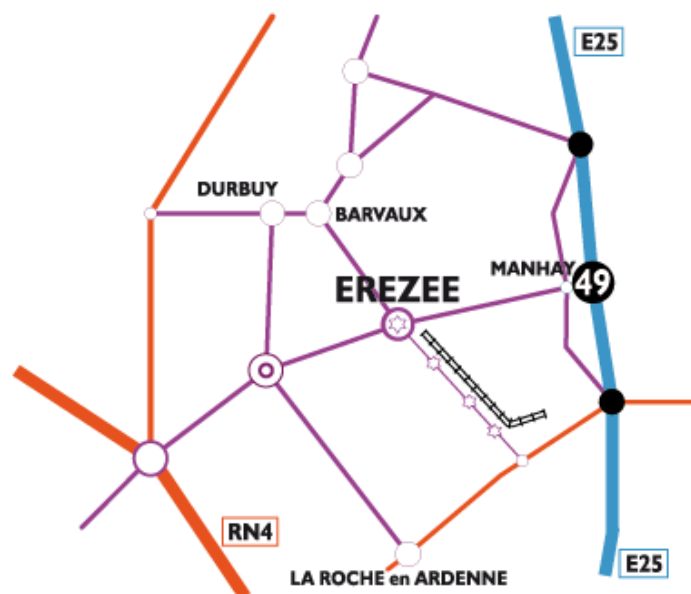

Extrait du TTA : : Le Tramway Touristique de l'Aisne d'Erezée - Manhay

<http://www.tta.be/Localisation-388>

Localisation

- Localisation -

Date de mise en ligne : lundi 16 février 2015

Copyright © TTA : : Le Tramway Touristique de l'Aisne d'Erezée - Manhay -

Tous droits réservés

Localisation

Un accès aisé par la route :

Soit par l'autoroute E25 (Liège - Luxembourg), sortie 49 (Manhay), direction Erezée.

Soit par la route N4 (Bruxelles - Arlon), sortie Marche, puis direction Hotton et Erezée.

MELREUX

10 KM

GARE D'EREZEE - EREZEE STATION

TRAIN - TREIN